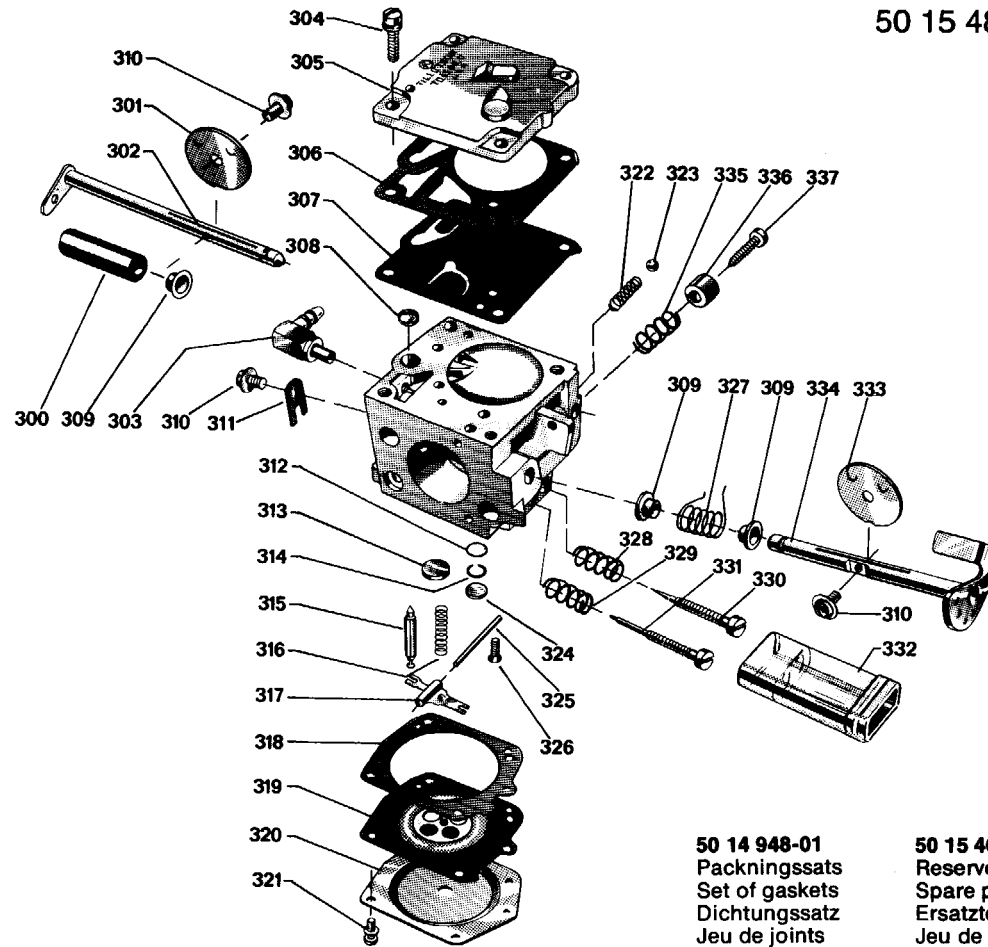

N =  
 Ny reservdel  
 New spare part  
 Neues Ersatzteil  
 Nouvelle pièce

50 15 480-01 Compl.

**50 14 948-01**  
Packningssats  
Set of gaskets  
Dichtungssatz  
Jeu de joints

**50 15 467-01**  
Reservdelssats  
Spare part kit  
Ersatzteilsatz  
Jeu de pièces de rechange